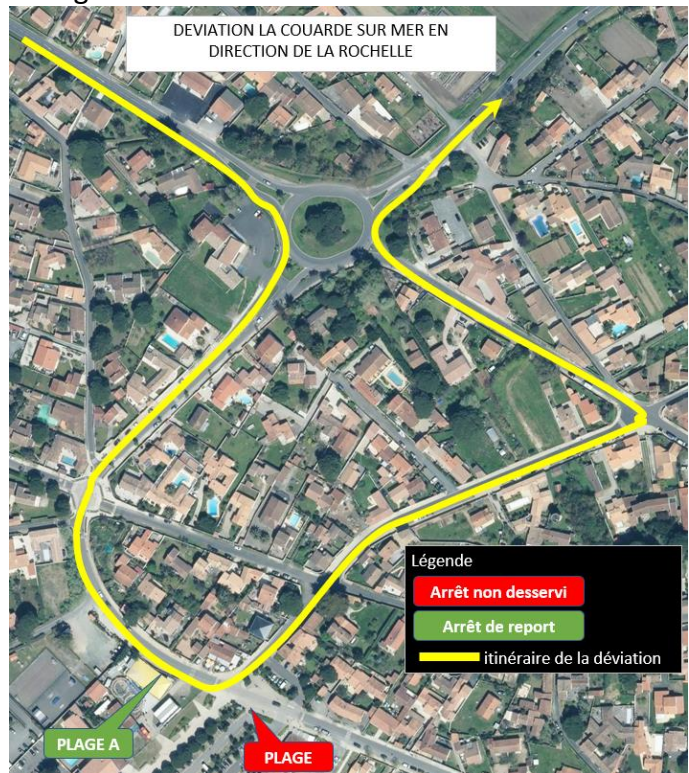

INFO TRAFIC TRAVAUX

CARS RÉGIONAUX

CHARENTE-MARITIME

Ligne scolaire

3-3

- Collège des Salières

A partir du 08/12/2021 et jusqu'à fin des travaux (prévus 7/01/2022)

En raison de travaux Avenue d'Antioche sur la commune de La Couarde sur Mer, un nouvel arrêt provisoire sera effectif à compter du mercredi 08/12/2021 uniquement pour les collégiens de la ligne scolaire **3-3**.

Les arrêts « Raicheneau », « Marché » et « Plage » seront reportés à deux arrêts :

- « Grande Rue » au niveau de la boutique 'Un dimanche à la mer'
- « Plage A » au niveau de la fête foraine.

L'autocar desservira en premier l'arrêt « Grande Rue » à 7h23 et « Plage A » à 7h30.

- Positionnement des arrêts de report « Grande Rue » et « PLAGE A »

« Grande Rue »

« Plage A »

Horaires modifiés au verso

0970 870 870
APPEL NON SURTAXÉ

transports.nouvelle-aquitaine.fr

INFO TRAFIC TRAVAUX

CARS
RÉGIONAUX

CHARENTE-
MARITIME

3-3		LA COUARDE-SUR-MER LE-BOIS-PLAGE-EN-RE SAINT-MARTIN-DE-RÉ			
		LMMeJV			
LA COUARDE-SUR-MER	Plage				7:30
LA COUARDE-SUR-MER	Marché				7:34
LA COUARDE-SUR-MER	Raicheneau				7:32
LA COUARDE-SUR-MER	Grande Rue (Un dimanche à la Mer)				7:23
LA COUARDE-SUR-MER	Plage A - Devant la fête foraine				7:30
LE BOIS-PLAGE-EN-RÉ	Glacière				7:36
LE BOIS-PLAGE-EN-RÉ	Marché				7:40
LE BOIS-PLAGE-EN-RÉ	Place Gambetta				(1)
LE BOIS-PLAGE-EN-RÉ	Clairais				(1)
LE BOIS-PLAGE-EN-RÉ	Judée				(1)
LE BOIS-PLAGE-EN-RÉ	Morinand				(1)
SAINT-MARTIN-DE-RÉ	Port				7:52
SAINT-MARTIN-DE-RÉ	Poudrière				7:54
SAINT-MARTIN-DE-RÉ	Collège Les Salières				8:00